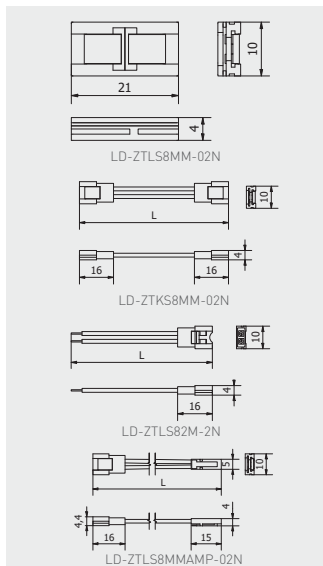

Konektor XC11 pro LED pásky 8 mm s kabelem 2 m SLIM  
 Konektor XC11 pre LED pásky 8 mm s káblom 2 m SLIM  
 XC11 csatlakozó a SLIM LED-szalagokhoz  
 Conector XC11 pentru benzi LED SLIM

LD-ZTLS8MM-02N

LD-ZTKS8MM-02N

LD-ZTLS82M-2N

LD-ZTLS8MMAMP-02N

LD-ZTLS8MM-02N	8 mm	plast plast műanyag plastic
LD-ZTKS8MM-02N		
LD-ZTLS82M-2N		
LD-ZTLS8MMAMP-02N		

Indukční nabíječka s napájecím zdrojem  
 Indukčná nabíjačka s adaptérom  
 Vezeték nélküli töltő tápegységgel  
 Încărcător wireless cu sursă de alimentare

AE-ZUSB-20	černá / čierna / fekete / negro	plast plast műanyag plastic