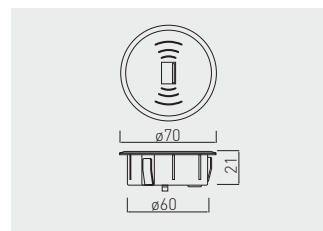

Konektor XC11 pro LED pásky 8 mm s kabelem 2 m SLIM  
 Konektor XC11 pre LED pásky 8 mm s káblom 2 m SLIM  
 XC11 csatlakozó a SLIM LED-szalagokhoz  
 Conector XC11 pentru benzi LED SLIM

LD-ZTLS8MM-02N

LD-ZTKS8MM-02N

LD-ZTLS82M-2N

LD-ZTLS8MMAMP-02N

LD-ZTLS8MM-02N	8 mm	plast plast műanyag plastic
LD-ZTKS8MM-02N		
LD-ZTLS82M-2N		
LD-ZTLS8MMAMP-02N		

Indukční nabíječka s napájecím zdrojem  
 Indukčná nabíjačka s adaptérom  
 Vezeték nélküli töltő tápegységgel  
 Încărcător wireless cu sursă de alimentare