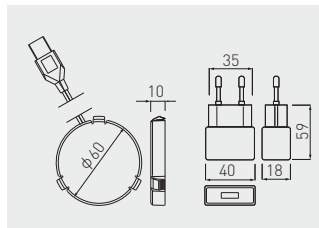

Bezdrátová povrchová nabíječka pod desku stolu
 Bezdrtová povrchová nabíjačka pod dosku stola
 Vezeték nélküli töltő, a pult tetején
 Încărcător de suprafață fără fir, sub suportul blatului

AE-ZLADPOD-20	černá / čierna / fekete / negro	plast plast műanyag plastic

Bezdrátová nabíječka LUX
 Bezdrtová nabíjačka LUX
 Induktív töltő LUX tápegységgel
 Încărcător inductiv cu alimentator LUX

AE-ZLADLUX-40	chrom / chróm / króm / crom	plast plast műanyag plastic