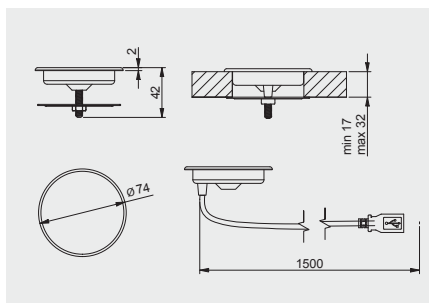

AE-ZLADPOD-20	černá / čierna / fekete / negro	plast plast műanyag plastic

Bezdrátová nabíječka LUX
Bezdrtová nabíjačka LUX
Induktív töltő LUX tápegységgel
Încărcător inductiv cu alimentator LUX