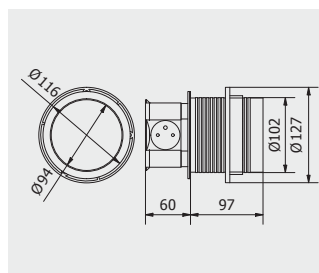

Zápustná stolní elektrozásuvka CHARGER MINI 60  
 Predĺžovačka CHARGER MINI Ø 60  
 Asztali súllyesztett csatlakozóaljzat CHARGER MINI  
 Priză de alimentare încorporată de birou CHARGER MINI

AE-BPW1S1UCH-53

AE-BPW1U1UCH-53

		 mm			
AE-BPW1U1UCH-53		60	french	hlinik hlinik aluminium aluminium	plast plast műanyag plastic
AE-BPW1S1UCH-53			schuko		

Zápustná stolní elektrozásuvka COMFORT 100, 2xUSB 2,4A  
 Predĺžovačka COMFORT Ø 100  
 Asztali súllyesztett csatlakozóaljzat COMFORT  
 Priză de alimentare încorporată de birou COMFORT

AE-BPW3S100U-53

AE-BPW4U100-53

		 mm				
AE-BPW4U100-53		100	french	-	hlinik hlinik aluminium aluminium	plast, hlinik plast, hlinik műanyag, aluminium plastic, aluminium
AE-BPW4S100-53			schuko			
AE-BPW3U100U-53			french	5V USB max. 2A		
AE-BPW3S100U-53			schuko			