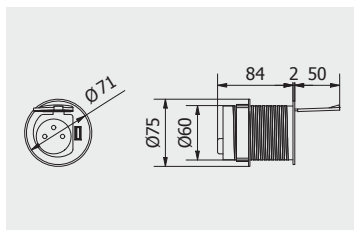

Zápustná stolní elektrozásuvka CHARGER MINI 60  
 Predĺžovačka CHARGER MINI Ø 60  
 Asztali súllyesztett csatlakozóaljzat CHARGER MINI  
 Priză de alimentare încorporată de birou CHARGER MINI

AE-BPW1S1UCH-53

AE-BPW1U1UCH-53

		 mm			
AE-BPW1U1UCH-53		60	french	hlinik hlinik aluminium aluminium	plast plast műanyag plastic
AE-BPW1S1UCH-53			schuko		

Zápustná stolní elektrozásuvka COMFORT 100, 2xUSB 2,4A  
 Predĺžovačka COMFORT Ø 100  
 Asztali súllyesztett csatlakozóaljzat COMFORT  
 Priză de alimentare încorporată de birou COMFORT