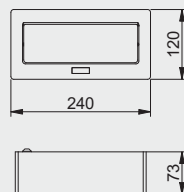

Stolní elektrozásuvka výklopná SOFT
 Výklopná predĺžovačka SOFT
 Asztali süllyesztett csatlakozóaljzat SOFT
 Priză de alimentare încorporată de birou SOFT

360°

AE-PBSC3GS-20

AE-PBSC3GS-53

AE-PBSC2GS-20

AE-PBSUC2GS-53

AE-PBSC3GS-10	3 x schuko	-	bílá / biela / fehér / alb	ocel, plast ocel, plast acél-, műanyag oţel, plastic
AE-PBSC3GS-20N			černá / čierna / fekete / negru	
AE-PBSC3GS-53			hliník / hliník / aluminium / aluminiu	
AE-PBSC3GU-10	3 x french	-	bílá / biela / fehér / alb	
AE-PBSC3GU-20N			černá / čierna / fekete / negru	
AE-PBSC3GU-53			hliník / hliník / aluminium / aluminiu	
AE-PBSUC2GS-10	2 x schuko	5V USB max 2A	bílá / biela / fehér / alb	
AE-PBSUC2GS-20N			černá / čierna / fekete / negru	
AE-PBSUC2GS-53			hliník / hliník / aluminium / aluminiu	
AE-PBSUC2GU-10	2 x french	-	bílá / biela / fehér / alb	
AE-PBSUC2GU-20N			černá / čierna / fekete / negru	
AE-PBSUC2GU-53			hliník / hliník / aluminium / aluminiu	