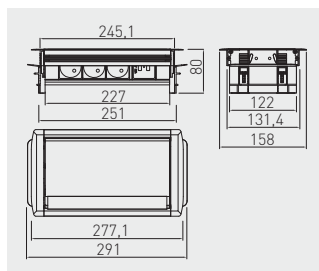

Stolní elektrozásuvka výklopná bez pouzdra
 Výklopná predĺžovačka - bez pouzdra
 Asztali csatlakozóaljat ház nélkül
 Priză de alimentare prin birou fără carcasă

AE-PBC3GS-51BK	schuko	kartáčovaná oceľ kartáčovaná oceľ szálciszott acél oţel periat	ocel, plast, hliník ocel, plast, hliník acél-, műanyag, alumínium oţel, plastic, aluminiu
AE-PBC3GU-51BK	french		

Stolní elektrozásuvka výklopná s USB
 Výklopná predĺžovačka s USB
 Asztalon keresztűli csatlakozóaljat levélszekrény kefe kábellel USB-vel
 Priză de alimentare pentru birou, acces cablu, cu USB

AE-PBC3GS-53BKS	schuko	-	hliník hliník aluminium aluminium	plast, hliník plast, hliník műanyag, alumínium plastic, aluminiu
AE-PBC3GU-53BKS	french	-		
AE-PBC3GS2U-53BKS	schuko	5V USB max. 2A	hliník hliník aluminium aluminium	plast, hliník plast, hliník műanyag, alumínium plastic, aluminiu
AE-PBC3GU2U-53BKS	french	5V USB max. 2A		