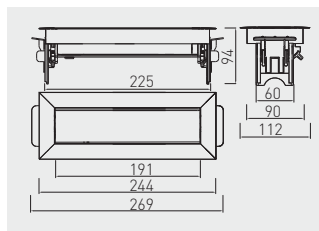

Stolní elektrozásuvka výklopná bez pouzdra
 Výklopná predĺžovačka - bez pouzdra
 Asztali csatlakozóaljat ház nélkül
 Priză de alimentare prin birou fără carcasă

AE-PBC3GS-51BK	schuko	kartáčovaná oceľ kartáčovaná oceľ szálciszott acél oţel periat	ocel, plast, hliník ocel, plast, hliník acél-, műanyag, alumínium oţel, plastic, aluminiu
AE-PBC3GU-51BK	french		

Stolní elektrozásuvka výklopná s USB
 Výklopná predĺžovačka s USB
 Asztalon keresztűli csatlakozóaljat levélszekrény kefe kábellel USB-vel
 Priză de alimentare pentru birou, acces cablu, cu USB

AE-PBC3GS-53BKS	schuko	-	hliník hliník aluminium aluminium	plast, hliník plast, hliník műanyag, alumínium plastic, aluminiu
AE-PBC3GU-53BKS	french	-		
AE-PBC3GS2U-53BKS	schuko	5V USB max. 2A	hliník hliník aluminium aluminium	plast, hliník plast, hliník műanyag, alumínium plastic, aluminiu
AE-PBC3GU2U-53BKS	french	5V USB max. 2A		