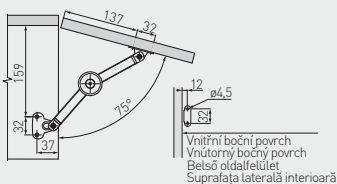

Mechanický zvedák standard
Mechanický zdvihák štandard
Mechanikus felnyíló lift szttandard
Piston mechanic standard

PD-PD000-001	chrom / chróm / króm / crom	ocel / ocel / acél / oțel

Výklopná vzpěra
Výklopná vzpera
Szárny emelés
Ridicarea clapetei

100°

Maximální hmotnost v závislosti na výšce vyklápění.
Maximálna hmotnosť v závislosti na výške vyklápania.
Maximális súly a szárny magasságától függően.
Greutate maximă în funcție de înălțimea clapetei.

75°

Výklopná vzpěra
Výklopná vzpera
Szárny emelés
Ridicarea clapetei

90°

90°

1. Výška výklopu (mm)
   Výška výklopu (mm)
   Fékuszárny magasság (mm)
   Înălțimea clapetei (mm)
2. 1 výklopná vzpěra
     1 výklopná vzpera
     1 teleszkóp
     1 piston
   - 2 výklopné vzpěry
     2 výklopné vzpery
     2 teleszokóp
     2 pistoane