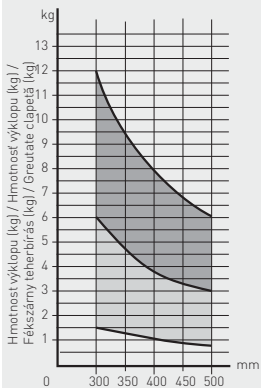

Mechanický zvedák standard
Mechanický zdvihák štandard
Mechanikus felnyíló lift szttandard
Piston mechanic standard

PD-PD000-001	chrom / chróm / króm / crom	ocel / ocel / acél / oțel

Výklopná vzpěra
Výklopná vzpera
Szárny emelés
Ridicarea clapetei

100°

Maximální hmotnost v závislosti na výšce vyklápění.
Maximálna hmotnosť v závislosti na výške vyklápania.
Maximális súly a szárny magasságától függően.
Greutate maximă în funcție de înălțimea clapetei.

75°

Výklopná vzpěra
Výklopná vzpera
Szárny emelés
Ridicarea clapetei

90°

90°

1. Výška výklopu (mm)
   Výška výklopu (mm)
   Fékuszárny magasság (mm)
   Înălțimea clapetei (mm)
2. 1 výklopná vzpěra
     1 výklopná vzpera
     1 teleszkóp
     1 piston
   - 2 výklopné vzpěry
     2 výklopné vzpery
     2 teleszokóp
     2 pistoane