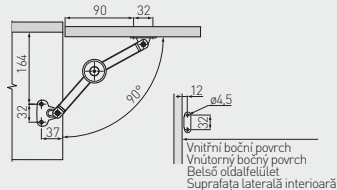

Výklopná vzpěra
Výklopná vzpera
Szárny emelés
Ridicarea clapetei

90°