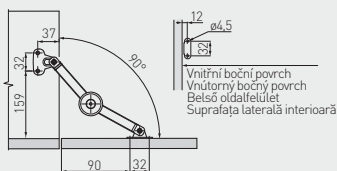

Mechanický zvedák standard
Mechanický zdvihák štandard
Mechanikus felnyíló lift szttandard
Piston mechanic standard

PD-PD000-001	chrom / chróm / króm / crom	ocel / ocel / acél / oțel

Výklopná vzpěra
Výklopná vzpera
Szárny emelés
Ridicarea clapetei

100°

Maximální hmotnost v závislosti na výšce vyklápění.
Maximálna hmotnosť v závislosti na výške vyklápania.
Maximális súly a szárny magasságától függően.
Greutate maximă în funcție de înălțimea clapetei.

75°

Výklopná vzpěra
Výklopná vzpera
Szárny emelés
Ridicarea clapetei

90°

90°

1. Výška výklopu (mm)
   Výška výklopu (mm)
   Fékuszárny magasság (mm)
   Înălțimea clapetei (mm)
2. 1 výklopná vzpěra
     1 výklopná vzpera
     1 teleszkóp
     1 piston
   - 2 výklopné vzpěry
     2 výklopné vzpery
     2 teleszokóp
     2 pistoane