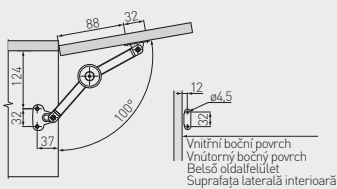

Maximální hmotnost v závislosti na výšce vyklápění.
Maximálna hmotnosť v závislosti na výške vyklápania.
Maximális súly a szárny magasságától függően.
Greutate maximă în funcție de înălțimea clapetei.

75°