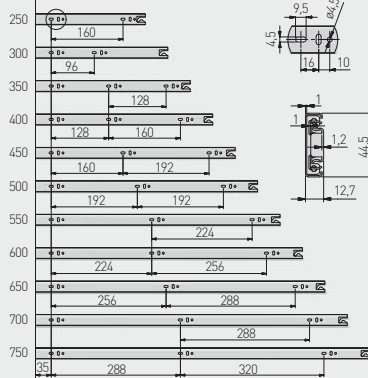

- Kuličkový výsuv se zamozavíráním H45
- Guličkový výsuv so samozavíraním H45
- Golyós fióksin önbehuzós H45
- Glisiera cu bile cu închidere automată H45

NL okraj skříňky / okraj skrinky / szekrény széle / marginea dulapului

NL = jmenovitá délka výsuvu
normální délka výsuvu
névleges fióksínshossz
lungimea nominală a glisierii

AV = ztráta výsuvu
strata výsuvu
kihúzás veszteség
pierdere extensiei

	L mm	AV mm	kg				
PK-S-H45-250	250	22	35	plný úplný teljes complet	pozinkovaný pozinkovaný galvanizált galvanizat	ocel ocel acél oțel	15
PK-S-H45-300	300						
PK-S-H45-350	350						
PK-S-H45-400	400						
PK-S-H45-450	450						
PK-S-H45-500	500						
PK-S-H45-550	550						10
PK-S-H45-600	600						
PK-S-H45-650	650						
PK-S-H45-700	700