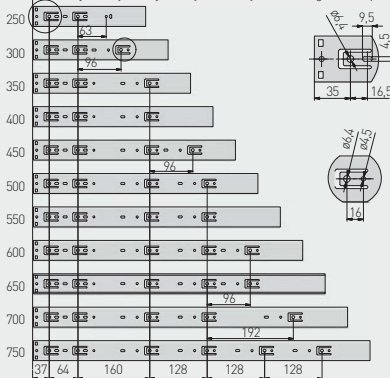

NL okraj skříňky / okraj skrinky / szekrény széle / marginea dulapului