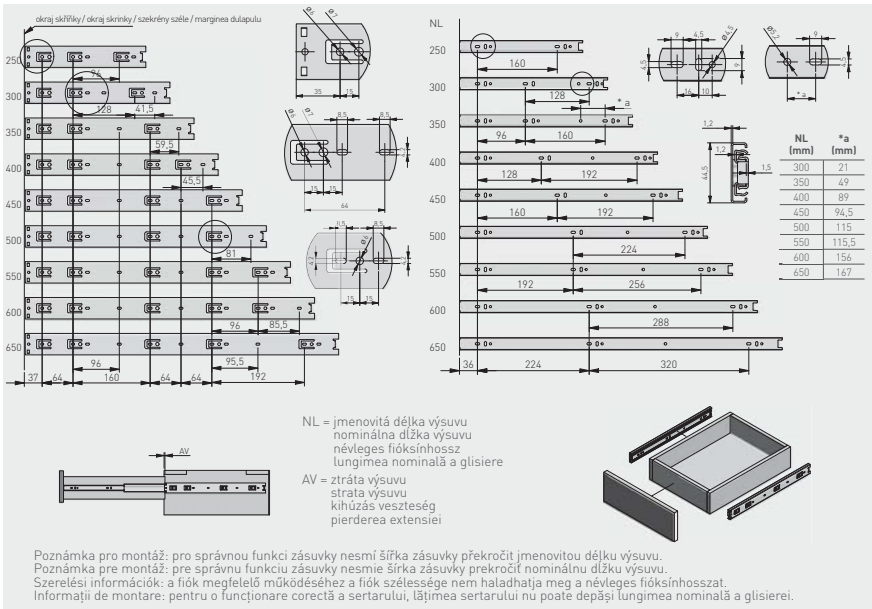

Kuličkový výsuv H45 PRO  
 Guličkový výsuv H45 PRO  
 Golyós fióksin H45 PRO  
 Glisiera cu bile H45 PRO

	L mm	AV mm	kg			
PK-PRO-H45-250	250	5	50	pozinkovaný galvanizált	ocel acél oțel	15
PK-PRO-H45-300	300					
PK-PRO-H45-350	350					
PK-PRO-H45-400	400					
PK-PRO-H45-450	450					
PK-PRO-H45-500	500					
PK-PRO-H45-550	550					
PK-PRO-H45-600	600					
PK-PRO-H45-650	650					