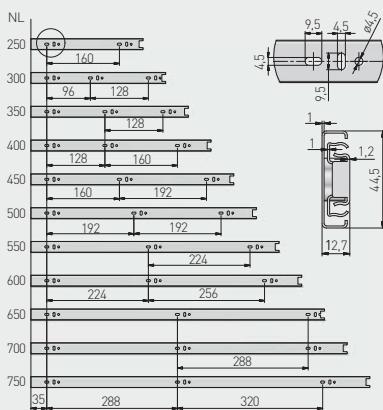

Kuličkový výsuv H45 PRESTIGE
Guličkový výsuv H45 PRESTIGE
Golyós fióksin H45 PRESTIGE
Glisiera cu bile H45 PRESTIGE

NL = jmenovitá délka výsuvu
nominálna dĺžka výsuvu
névleges fióksínshossz
lungimea nominală a glisiere

AV = ztráta výsuvu
strata výsuvu
kihúzás veszteség
pierdere extensiei

	L mm	AV mm	kg								
PK-0-H45-250	250	-	35		pozinkovaný pozinkovaný galvanizált galvanizat	ocel ocel acél oțel					
PK-0-H45-300	300										
PK-0-H45-350	350										
PK-0-H45-400	400										
PK-0-H45-450	450										
PK-0-H45-500	500										
PK-0-H45-550	550										
PK-0-H45-600	600										
PK-0-H45-700	700										
											15
						10