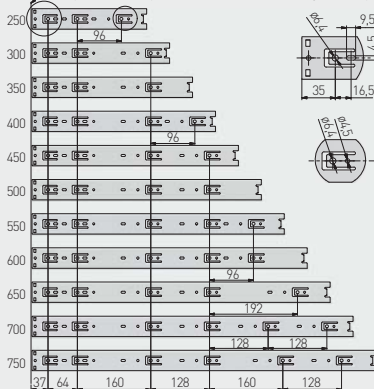

Kuličkový výsuv H45 PRESTIGE
Guličkový výsuv H45 PRESTIGE
Golyós fióksin H45 PRESTIGE
Glisiera cu bile H45 PRESTIGE

NL = jmenovitá délka výsuvu
nominálna dĺžka výsuvu
névleges fióksínshossz
lungimea nominală a glisiere

AV = ztráta výsuvu
strata výsuvu
kihúzás veszteség
pierdere extensiei

	L mm	AV mm	kg								
PK-0-H45-250	250	-	35		pozinkovaný pozinkovaný galvanizált galvanizat	ocel ocel acél oțel					
PK-0-H45-300	300										
PK-0-H45-350	350										
PK-0-H45-400	400										
PK-0-H45-450	450										
PK-0-H45-500	500										
PK-0-H45-550	550										
PK-0-H45-600	600										
PK-0-H45-700	700										
											15
						10