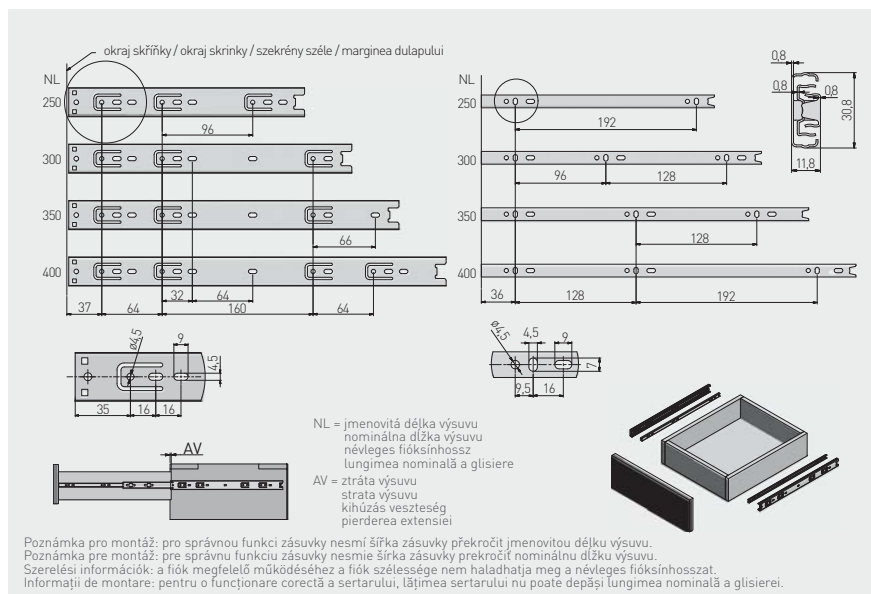

Kuličkový výsuv H30
 Guličkový výsuv H30
 Golyós fióksin H30
 Glisiera cu bile H30

	 L mm	 AV mm		 kg		
PK-0H30-2500	250	-	plný úplný teljes complet	15	pozinkovaný pozinkovaný galvanizált galvanizat	ocel ocel acél oțel
PK-0H30-3000	300					
PK-0H30-3500	350					
PK-0H30-4000	400					