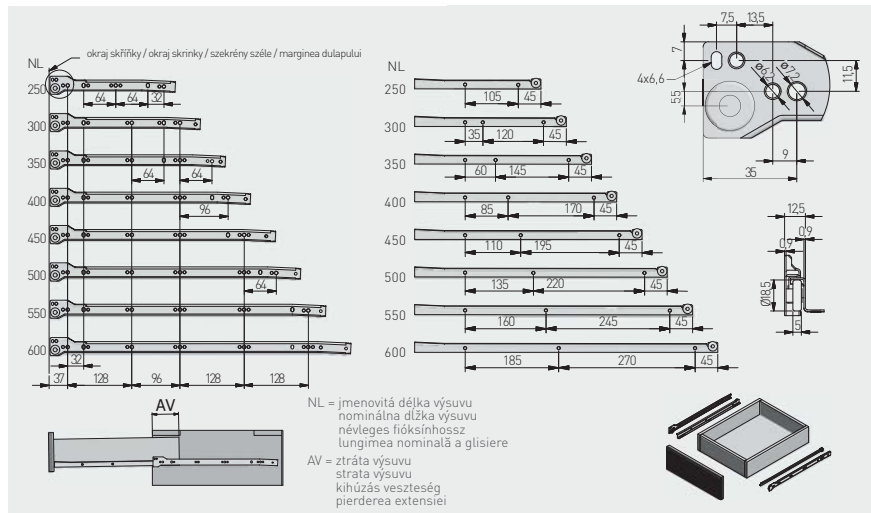

Rolníčkový výsuv 0B  
 Kolieskový výsuv 0B  
 Görgös fióksin 0B  
 Glisiera cu role 0B

	L mm	AV mm	kg																		
PR-0B-250-10	250	100	20	bitá biela fehér alb	ocel ocel acél oțel	PR-0B-250-30	250	100	hnědá hnedá barna maro												
PR-0B-300-10	300									PR-0B-300-30	300										
PR-0B-350-10	350											PR-0B-350-30	350								
PR-0B-400-10	400													PR-0B-400-30	400						
PR-0B-450-10	450															PR-0B-450-30	450				
PR-0B-500-10	500																	PR-0B-500-30	500		
PR-0B-550-10	550																			PR-0B-250-18	250
PR-0B-600-10	600																				
		PR-0B-350-18	350																		
				PR-0B-400-18	400																
						PR-0B-450-18	450														
								PR-0B-500-18	500												
										PR-0B-550-18	550										
												PR-0B-600-18	600								