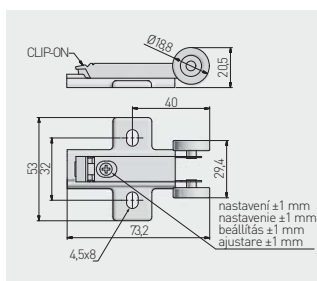

Pro zásuvky se systémem push to open
Pre zásuvky so systémom push to open
Nyomásra nyíló fiókokhoz
Pentru sertare cu deschidere push 2 open

PB-D-P20STAB	nikl / nikel / nikkel / nichel	ocel / ocet / acél / oțel