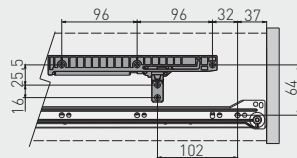

Rolníčkový výsuv / Kolieskový výsuv / Euro görgös sín / Glisiere cu role euroslide