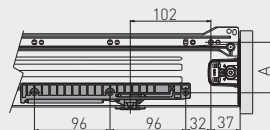

Metalbox / Metalbox / Metalbox / Metalbox

	A
54	32
86	64
118	96
150	128

Stabilizační váleček pro zásuvky
Stabilizačný valček
Fiók stabilizátor
Stabilizator sertar