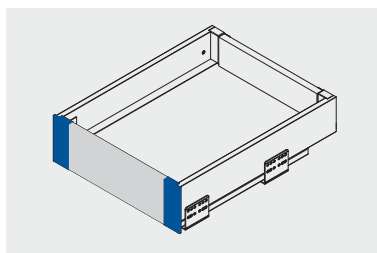

AXIS PRO

Sada pro velmi nízkou zásuvku
Sada pre veľmi nízku zásuvku
Nagyon alacsony fiók készlet
Set de sertare foarte mici

	L mm	kg			
PB-AXISPRO-KPL69-450-60	450	40	antracitová antracitová antracit antracit	lak lak lak lac	ocel ocel ocel ojet
PB-AXISPRO-KPL69-500-60	500				
PB-AXISPRO-KPL69-450-10	450		bílá biela fehér alb		
PB-AXISPRO-KPL69-500-10	500				

Sada držáků čelního panelu, nízká
Sada držiakov čelného panelu, nízka
Belső előlaprögzítő alacsony
Conector front pentru sertar interior mic

PB-AXISPRO-WEWMOCA		antracitová antracitová antracit antracit	ocel ocel ocel ojet
PB-AXISPRO-WEWMOCA1		bílá biela fehér alb	