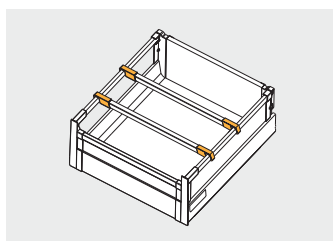

Innenschubladen-Organisations-Set Modern Box Square
 Kit d'aménagement de tiroir intérieur Modern Box Square
 Juego de divisores para el cajón interior Modern Box Square

Modern Box Square

	 L mm		
PB-D-WEWORGKW-A	1100	grau / gris / gris	Stahl acier acero
PB-D-WEWORGKW-A-10		weiß / blanc / blanco	
PB-D-WEWORGKW-A-60		anthrazit / anthracite / antracita	

Verbinder für Querreling
 Raccord pour rails transversaux
 Conector varilla transversal

			
PB-D-ZR-KW-00	1 Set = 2 Stk. 1 ensemble = 2 pc 1 jgo. = 2 uds.	grau / gris / gris	Kunststoff plastique plástico
PB-D-ZR-KW-10		weiß / blanc / blanco	
PB-D-ZR-KW-60		anthrazit / anthracite / antracita	