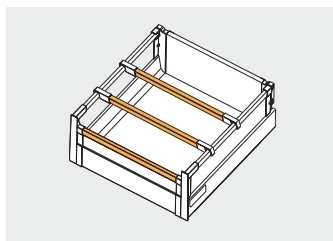

Innenschubladen-Organisations-Set Modern Box Square
 Kit d'aménagement de tiroir intérieur Modern Box Square
 Juego de divisores para el cajón interior Modern Box Square

Modern Box Square

	 L mm		
PB-D-WEWORGKW-A	1100	grau / gris / gris	Stahl acier acero
PB-D-WEWORGKW-A-10		weiß / blanc / blanco	
PB-D-WEWORGKW-A-60		anthrazit / anthracite / antracita	

Verbinder für Querreling
 Raccord pour rails transversaux
 Conector varilla transversal

			
PB-D-ZR-KW-00	1 Set = 2 Stk. 1 ensemble = 2 pc 1 jgo. = 2 uds.	grau / gris / gris	Kunststoff plastique plástico
PB-D-ZR-KW-10		weiß / blanc / blanco	
PB-D-ZR-KW-60		anthrazit / anthracite / antracita	