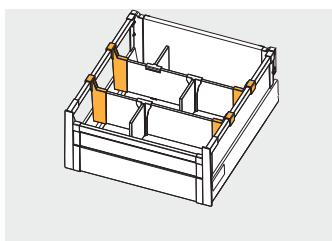

Innenschubladen-Organisations-Set  
 Kit d'aménagement de tiroir intérieur  
 Juego de divisores para el cajón interior

	 mm		
PB-D-LIS1100-KW	1100	grau / gris / gris	Aluminium aluminium aluminio
PB-D-LIS1100-KW-10		weiß / blanc / blanco	

Verbinder für Querleiste  
 Raccord sur la bande transversale  
 Conector para división transversal

			
PB-D-CONREL-KW	1 Set = 2 Stk. 1 ensemble = 2 pc 1 jgo. = 2 uds.	grau / gris / gris	Kunststoff plastique plástico
PB-D-CONREL-KW-10		weiß / blanc / blanco	
PB-D-CONREL-KW-60		anthrazit / anthracite / antracita	