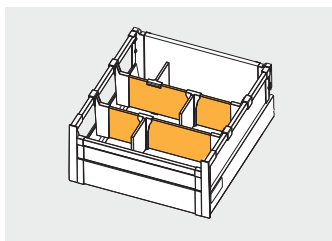

Innenschubladen-Organisations-Set  
 Kit d'aménagement de tiroir intérieur  
 Juego de divisores para el cajón interior

	 mm		
PB-D-LIS1100-KW	1100	grau / gris / gris	Aluminium aluminium aluminio
PB-D-LIS1100-KW-10		weiß / blanc / blanco	

Verbinder für Querleiste  
 Raccord sur la bande transversale  
 Conector para división transversal

			
PB-D-CONREL-KW	1 Set = 2 Stk. 1 ensemble = 2 pc 1 jgo. = 2 uds.	grau / gris / gris	Kunststoff plastique plástico
PB-D-CONREL-KW-10		weiß / blanc / blanco	
PB-D-CONREL-KW-60		anthrazit / anthracite / antracita	