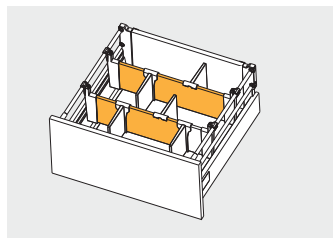

Endkappe für Querreling  
 Embout d'extrémité pour rail transversal  
 Tapa para varilla transversal

PB-D-RELCOV	grau / gris / gris	Kunststoff plastique plástico
PB-D-RELCOV-10	weiß / blanc / blanco	

Innenschubladen-Organisations-Set  
 Kit d'aménagement de tiroir intérieur  
 Juego de divisores para el cajón interior

PB-D-WEWORG-B	1100	grau / gris / gris	Aluminium aluminium aluminio
PB-D-WEWORG-B-10		weiß / blanc / blanco	