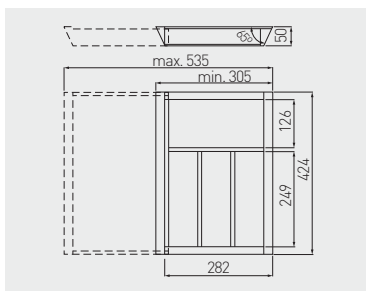

Schubladeneinsatz CUSTOMI A verstellbar
 Range-couverts CUSTOMI A réglable
 Cubertero CUSTOMI A regulable

Für Schubladen Modern Box und Axis PRO L = 450
 Pour tiroir Modern Box et Axis PRO L = 450
 Para cajones Modern Box y Axis PRO L = 450

Maximale Breite = 535 mm
 Coulissement maximal = 535 mm
 Extracción máxima = 535 mm

				
W-CUSTOMI-60L450	424 x 305	Klarlack matt peinture transparente mat barniz transparente mate	Buche hêtre haya	Buchenholz bois de hêtre madera de haya

Schubladeneinsatz CUSTOMI BIS A verstellbar
 Range-couverts CUSTOMI BIS A réglable
 Cubertero CUSTOMI BIS A regulable

Für Schubladen Modern Box und Axis PRO L = 500
 Pour tiroir Modern Box et Axis PRO L = 500
 Para cajones Modern Box y Axis PRO L = 500

Maximale Breite = 535 mm
 Coulissement maximal = 535 mm
 Extracción máxima = 535 mm

				
W-CUSTOMI-60L500	474 x 305	Klarlack matt peinture transparente mat barniz transparente mate	Buche hêtre haya	Buchenholz bois de hêtre madera de haya