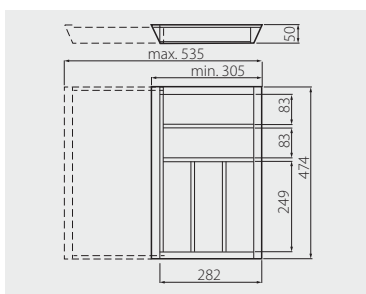

Schubladeneinsatz CUSTOMI A verstellbar
 Range-couverts CUSTOMI A réglable
 Cubertero CUSTOMI A regulable

Für Schubladen Modern Box und Axis PRO L = 450
 Pour tiroir Modern Box et Axis PRO L = 450
 Para cajones Modern Box y Axis PRO L = 450

Maximale Breite = 535 mm
 Coulissement maximal = 535 mm
 Extracción máxima = 535 mm

				
W-CUSTOMI-60L450	424 x 305	Klarlack matt peinture transparente mat barniz transparente mate	Buche hêtre haya	Buchenholz bois de hêtre madera de haya

Schubladeneinsatz CUSTOMI BIS A verstellbar
 Range-couverts CUSTOMI BIS A réglable
 Cubertero CUSTOMI BIS A regulable

Für Schubladen Modern Box und Axis PRO L = 500
 Pour tiroir Modern Box et Axis PRO L = 500
 Para cajones Modern Box y Axis PRO L = 500

Maximale Breite = 535 mm
 Coulissement maximal = 535 mm
 Extracción máxima = 535 mm

				
W-CUSTOMI-60L500	474 x 305	Klarlack matt peinture transparente mat barniz transparente mate	Buche hêtre haya	Buchenholz bois de hêtre madera de haya