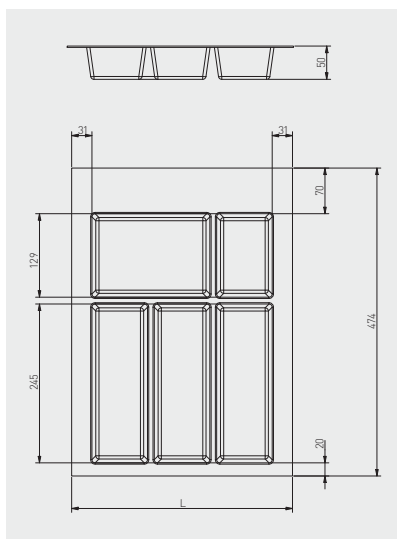

Schubladeneinsatz AXISPACE  
 Range-couverts AXISPACE  
 Cubertero AXISPACE

NEW

WK-SZ-AS-400-10	400	weiß blanc blanco	Kunststoff plastique plástico
WK-SZ-AS-500-10	500		
WK-SZ-AS-600-10	600		
WK-SZ-AS-800-10	800		
WK-SZ-AS-900-10	900		
WK-SZ-AS-400-60	400	anthrazit anthracite antracita	
WK-SZ-AS-500-60	500		
WK-SZ-AS-600-60	600		
WK-SZ-AS-800-60	800		
WK-SZ-AS-900-60	900		

Antirutschmatte für Schubladen AXISPACE  
 Tapis antidérapant pour tiroir AXISPACE  
 Alfombrilla antideslizante para cajón AXISPACE

NEW

MA-MATA-1-10	5000 x 480	weiß / blanc / blanco	Kunststoff, plastique, plástico
MA-MATA-1-60		anthrazit / anthracite / antracita	