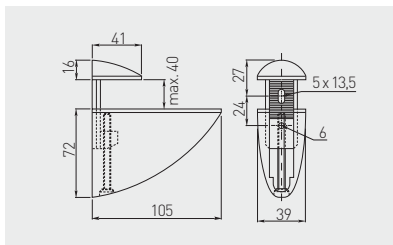

Glas- und Regalbodenträger PELIKAN groß
Support étagère PELIKAN grand
Sorte PELIKAN grande

PP-DP0105-01	Chrom / chrome / cromado	ZnAl
PP-DP0105-02	Nickel matt / satiné / satinado	
PP-DP0105-05	Aluminium / aluminium / aluminio	
PP-DP0105-06	Edelstahl optik / acier brossé / acero pulido	

A - max. 12 kg
B - 60 cm
C - 30 cm

Maximale Belastung hängt von der Anzahl der Bodenträger und dem Material des Fachbodens ab.

La charge maximale dépend du nombre de supports et du matériau dont est faite la tablette.

La carga máxima depende del número de soportes y del material del que está hecha la balda.