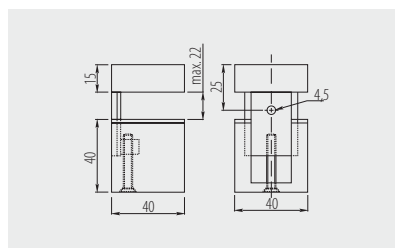

Glas- und Regalbodenträger GS03 Support étagère GS03 Soporte GS03

PP-00GS03-01	Chrom / chrome / cromado	ZnAl
PP-00GS03-02	Nickel matt / satiné / satinado	
PP-00GS03-05	Aluminium / aluminium / aluminio	
PP-00GS03-06	Edelstahl optik / acier brossé / acero pulido	

A - max. 6 kg
B - 50 cm
C - 25 cm

Maximale Belastung hängt von der Anzahl der Bodenträger und dem Material des Fachbodens ab.

La charge maximale dépend du nombre de supports et du matériau dont l'étagère est faite.

La carga máxima depende del número de soportes y del material del que está hecha la balda.