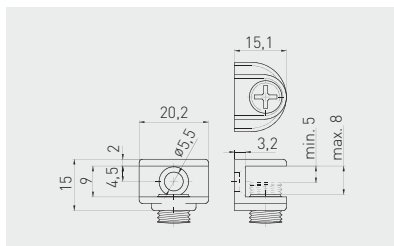

Glasbodenträger A48 zum Schrauben
 Support étagère A48 à visser
 Soporte A48 atornillado

PP-GL-A48-01

Chrom / chrome / cromado

ZnAl

Glasbodenträger B48 zum Einpressen
 Support étagère B48
 Soporte B48 a presión

PP-GL-B48-01

Chrom / chrome / cromado

ZnAl