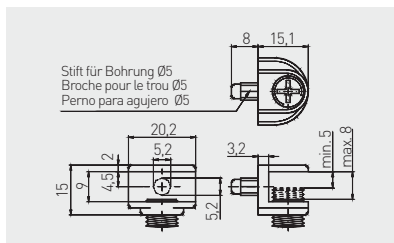

Glasbodenträger A48 zum Schrauben
 Support étagère A48 à visser
 Soporte A48 atornillado

PP-GL-A48-01

Chrom / chrome / cromado

ZnAl

Glasbodenträger B48 zum Einpressen
 Support étagère B48
 Soporte B48 a presión

PP-GL-B48-01

Chrom / chrome / cromado

ZnAl