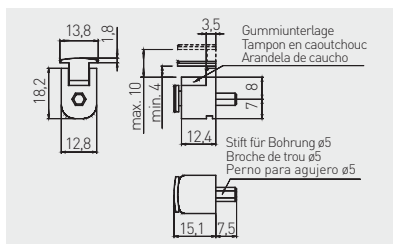

Glasbodenträger CGP zum Schrauben  
 Support étagère CGP à visser  
 Soporte CGP atornillado

PP-GL-CGP-01	Chrom / chrome / cromado	ZnAl

Glasbodenträger E410 zum Einpressen  
 Support étagère E410  
 Soporte E410 a presión

PP-GL-E410-01	Chrom / chrome / cromado	ZnAl