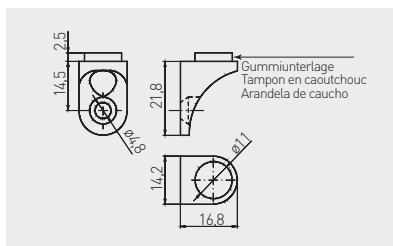

Glasbodenträger CGP zum Schrauben  
 Support étagère CGP à visser  
 Soporte CGP atornillado

PP-GL-CGP-01	Chrom / chrome / cromado	ZnAl

Glasbodenträger E410 zum Einpressen  
 Support étagère E410  
 Soporte E410 a presión