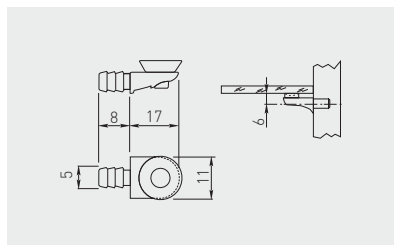

Glasbodenträger SL3
Support étagère SL3
Soporte SL3

PP-SOL003-01T

Chrom / chrome / cromado

ZnAl, Kunststoff / ZnAl, plastique / ZnAl, plástico