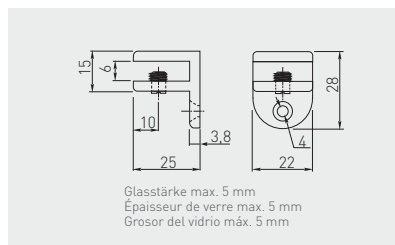

Glasbodenträger SL12
Support étagère SL12
Soporte SL12

PP-S0L012-01T

Chrom / chrome / cromado

ZnAl, Kunststoff / ZnAl, plastique / ZnAl, plástico

Glasbodenträger HS0
Support étagère HS0
Soporte HS0

PP-HS0006-01