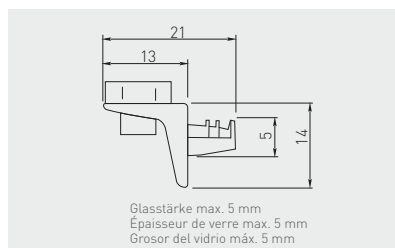

Glasbodenträger SL12
Support étagère SL12
Soporte SL12

PP-S0L012-01T

Chrom / chrome / cromado

ZnAl, Kunststoff / ZnAl, plastique / ZnAl, plástico

Glasbodenträger HS0
Support étagère HS0
Soporte HS0

PP-HS0006-01