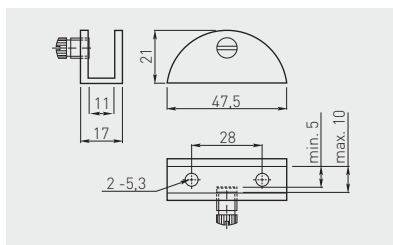

Glasbodenträger HS2
Support étagère HS2
Soporte HS2

PP-HS2710-01

Chrom / chrome / cromado

ZnAl

Glasbodenträger J63
Support étagère J63
Soporte J63

MC-J63-01

Chrom / chrome / cromado

MC-J63-05