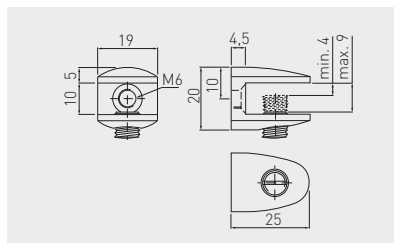

Glasbodenträger J123 Support étagère J123 Soporte J123

MC-J123-01		Chrom / chrome / cromado	ZnAl
MC-J123-05		Edelstahloptik / acier brossé / acero pulido