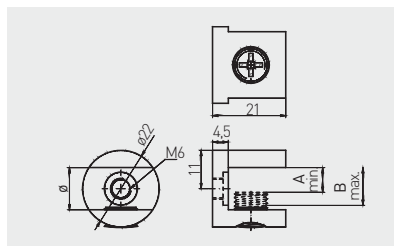

## Glasbodenträger J65 Support étagère J65 Soporte J65

		$\varnothing$ mm	A mm	B mm		
MC-J65-08-01		8	4	8	Chrom / chrome / cromado	ZnAl
MC-J65-08-05		8	4	8	Edelstahloptik / acier brossé / acero pulido	
MC-J65-10-01		10	6	10	Chrom / chrome / cromado	
MC-J65-10-05		10	6	10	Edelstahloptik / acier brossé / acero pulido	
MC-J65-12-01		12	7	11	Chrom / chrome / cromado	
MC-J65-12-05		12	7	11	Edelstahloptik / acier brossé / acero pulido	