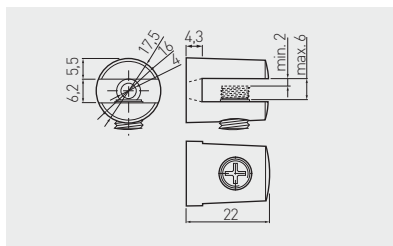

Glasbodenträger K135
Support étagère K135
Soporte K135

MC-K135-06-01

Chrom / chrome / cromado

ZnAl

Befestigung J01
Fixation J01
Fijación J01

MC-J01A-12-01

12

16,5

Chrom / chrome / cromado

Edelstahloptik / acier brossé / acero pulido

Stahl
acier
acero

160

MC-J01A-16-01

16

25

Chrom / chrome / cromado