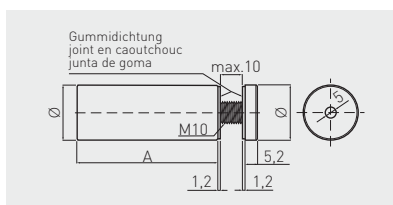

Glasbodenträger K135
Support étagère K135
Soporte K135

MC-K135-06-01

Chrom / chrome / cromado

ZnAl

Befestigung J01
Fixation J01
Fijación J01

MC-J01A-12-01

12

16,5