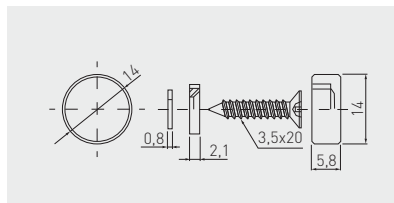

Befestigung J04
 Fixation J04
 Fijación J04

		 mm			
MC-J04A2-14-01		14	Chrom / chrome / cromado	ZnAl	300
MC-J04A2-14-05		14	Edelstahloptik / acier brossé / acero pulido		200
MC-J04A2-18-01		18	Chrom / chrome / cromado		100
MC-J04A2-22-01		22	Chrom / chrome / cromado		

Befestigung J60
 Fixation J60
 Fijación J60

		
MC-J60A27-01	Chrom / chrome / cromado	ZnAl