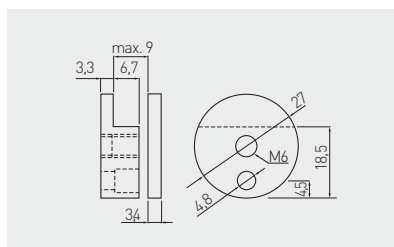

Befestigung J60
Fixation J60
Fijación J60

MC-J60A27-01	Chrom / chrome / cromado	ZnAl