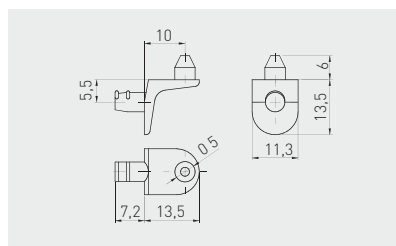

Befestigung J62
 Fixation J62
 Fijación J62

		
MC-J62-01	Chrom / chrome / cromado	ZnAl

Regalbodenträger GL
 Support étagère GL
 Soporte GL

		
PP-GL-DR5-01	Chrom / chrome / cromado	ZnAl