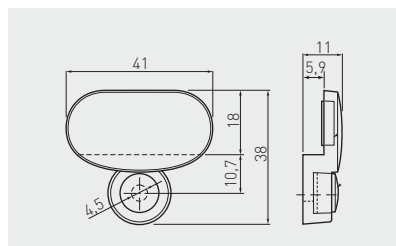

Befestigung J62
 Fixation J62
 Fijación J62

		
MC-J62-01	Chrom / chrome / cromado	ZnAl

Regalbodenträger GL
 Support étagère GL
 Soporte GL

		
PP-GL-DR5-01	Chrom / chrome / cromado	ZnAl