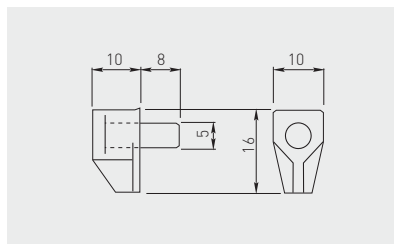

Regalbodenträger SAFETY
Support étagère SAFETY
Soporte SAFETY

PP-SPL001-01	transparent transparent прозрачный	Stahl, Kunststoff acier, plastique acero, plástico

Regalbodenträger MR-11
Support étagère MR-11
Soporte MR-11

MR-ZSL011-01	mit Kappe avec capuchon con tapa	Chrom / chrome / cromado	Stahl / acier / acero
MR-TDL011-01	ohne Kappe sans capuchon sin tapa		