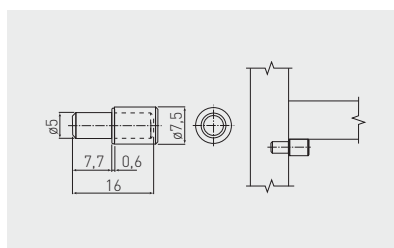

Regalbodenträger SAFETY
Support étagère SAFETY
Soporte SAFETY

PP-SPL001-01	transparent transparent прозрачный	Stahl, Kunststoff acier, plastique acero, plástico

Regalbodenträger MR-11
Support étagère MR-11
Soporte MR-11

MR-ZSL011-01	mit Kappe avec capuchon con tapa	Chrom / chrome / cromado	Stahl / acier / acero
MR-TDL011-01	ohne Kappe sans capuchon sin tapa		