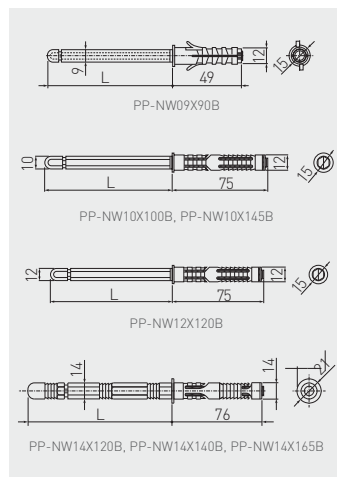

Regalbodenträger SMART  
Support étagère SMART  
Soporte SMART

PP-SMART-000	silberfarben / argent / plata	Stahl / acier / acero

Regalbodenträger CLEAR  
Taquet CLEAR  
Soporte CLEAR

	mm	mm	kg			
PP-NW09X90B	9	90	10	braun bronze marrón	Stahl acier acero	200
PP-NW10X100B	10	110	15			
PP-NW10X145B	10	145	15			
PP-NW12X120B	12	120	15			
PP-NW14X120B	14	120	25			
PP-NW14X140B	14	140	25			
PP-NW14X165B	14	165	25			100