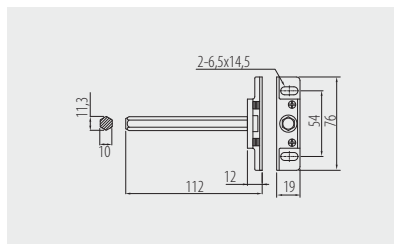

Regalbodenträger SMART  
Support étagère SMART  
Soporte SMART

PP-SMART-000	silberfarben / argent / plata	Stahl / acier / acero

Regalbodenträger CLEAR  
Taquet CLEAR  
Soporte CLEAR

	mm	mm	kg			
PP-NW09X90B	9	90	10	braun bronze marrón	Stahl acier acero	200
PP-NW10X100B	10	110	15			
PP-NW10X145B	10	145	15			
PP-NW12X120B	12	120	15			
PP-NW14X120B	14	120	25			
PP-NW14X140B	14	140	25			
PP-NW14X165B	14	165	25			100