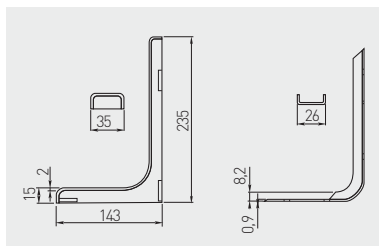

Regalkonsole WS24
Support étagère WS24
Soporte WS24

		 L mm	 kg		
WB-WS-24-010		240	11 / 2 Stk. 11 / 2 pc	weiß / blanc / blanco	Kunststoff plastique plástico
WB-WS-24-020		240	11 / 2 uds.	schwarz / noir / negro	

Stuhlwinkel FS01 breit
Équerre de fixation FS01 large
Escuadra de fijación FS01 ancha

		 L mm			
KW-FS0125-01		25 x 25 x 24	Chrom / chrome / cromado	Stahl / acier / acero	1500
KW-FS0140-01		40 x 40 x 40			400