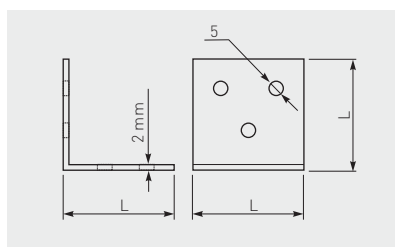

Regalkonsole WS24
Support étagère WS24
Soporte WS24

		 L mm	 kg		
WB-WS-24-010		240	11 / 2 Stk. 11 / 2 pc	weiß / blanc / blanco	Kunststoff plastique plástico
WB-WS-24-020		240	11 / 2 uds.	schwarz / noir / negro	

Stuhlwinkel FS01 breit
Équerre de fixation FS01 large
Escuadra de fijación FS01 ancha

		 L mm			
KW-FS0125-01		25 x 25 x 24	Chrom / chrome / cromado	Stahl / acier / acero	1500
KW-FS0140-01		40 x 40 x 40			400