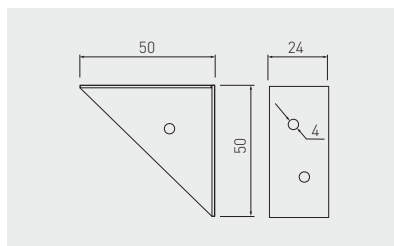

Eckwinkel FS06
Équerre de fixation FS06 d'angle
Escuadra FS06 para esquina

	 mm		
KW-FS0650-01	50 x 50 x 24	Chrom / chrome / cromado	Stahl / acier / acero

Kunststoffwinkel MONT, einzeln
Taquet MONT simple
Esquina MONT simple