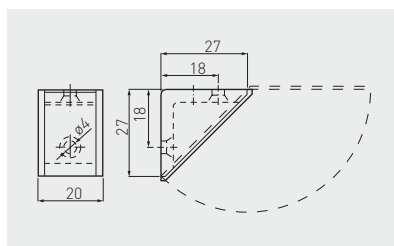

Eckwinkel FS06
Équerre de fixation FS06 d'angle
Escuadra FS06 para esquina

	 mm		
KW-FS0650-01	50 x 50 x 24	Chrom / chrome / cromado	Stahl / acier / acero

Kunststoffwinkel MONT, einzeln
Taquet MONT simple
Esquina MONT simple