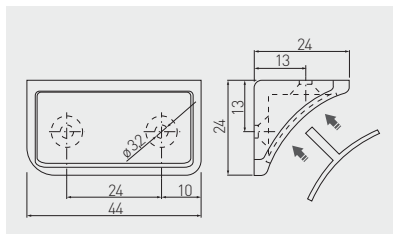

Kunststoffwinkel NARS, doppelt

Double taquet NARS

Esquina NARS doble

PM-NAR1004-512	Elfenbein / ivoire / marfil	Kunststoff plastique plástico
PM-NAR1004-645	grau / gris / gris	
PM-NAR1004-677*	schwarz / noir / negro	
PM-NAR1004-680	weiß / blanc / blanco	
PM-NAR1004-695*	Aluminium / aluminium / aluminio	
PM-NAR1004-725*	hellbraun / brun clair / marrón claro	
PM-NAR1004-728*	beige / beige / beige	
PM-NAR1004-732*	dunkelbraun / brun foncé / marrón oscuro	

* Produkt erhältlich auf individuelle Bestellung / Produit disponible sur demande / Producto disponible bajo demanda

Rückwandstabilisator

Stabilisateur de panneau arrière

Estabilizador del panel trasero

WZ-SCTYLPR-WK	mit Schraube 3,5 x 20 Avec vis de 3,5 x 20 con tornillo 3,5 x 20	transparent transparent transparente	Kunststoff plastique plástico
WZ-SCTYLPR-BWK	ohne Schraube Sans vis sin tornillo		