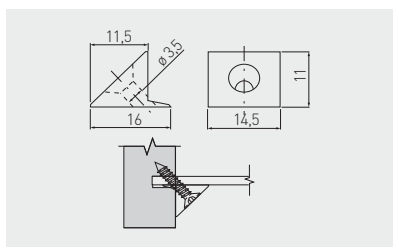

Kunststoffwinkel NARS, doppelt

Double taquet NARS

Esquina NARS doble

PM-NAR1004-512	Elfenbein / ivoire / marfil	Kunststoff plastique plástico
PM-NAR1004-645	grau / gris / gris	
PM-NAR1004-677*	schwarz / noir / negro	
PM-NAR1004-680	weiß / blanc / blanco	
PM-NAR1004-695*	Aluminium / aluminium / aluminio	
PM-NAR1004-725*	hellbraun / brun clair / marrón claro	
PM-NAR1004-728*	beige / beige / beige	
PM-NAR1004-732*	dunkelbraun / brun foncé / marrón oscuro	

* Produkt erhältlich auf individuelle Bestellung / Produit disponible sur demande / Producto disponible bajo demanda

Rückwandstabilisator

Stabilisateur de panneau arrière

Estabilizador del panel trasero

WZ-SCTYLPR-WK	mit Schraube 3,5 x 20 Avec vis de 3,5 x 20 con tornillo 3,5 x 20	transparent transparent transparente	Kunststoff plastique plástico
WZ-SCTYLPR-BWK	ohne Schraube Sans vis sin tornillo		