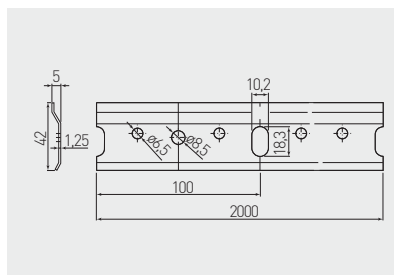

Abdeckkappen für Schrankaufhänger STRONG
 Embout de suspension STRONG
 Cubre herraje STRONG

			
ZK-ZAS-KPL-10	1 Set = L+R 1 ensemble = G+D 1 jgo. = I+D	weiß / blanc / blanco	
ZK-ZAS-KPL-31		dunkelbraun / brun foncé / marrón oscuro	
ZK-ZAS-KPL-32		hellbraun / brun clair / marrón claro	
		Kunststoff plastique plástico	

Aufhängeschiene
 Bande de montage
 Barra de montaje

			
LO-M2M-00-125	2000 mm	verzinkt galvanisé galvanizado	Stahl acier acero