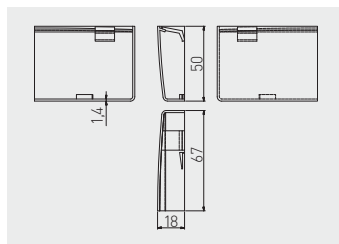

Abdeckkappen für Schrankaufhänger STRONG
 Embout de suspension STRONG
 Cubre herraje STRONG

			
ZK-ZAS-KPL-10	1 Set = L+R 1 ensemble = G+D 1 jgo. = I+D	weiß / blanc / blanco	
ZK-ZAS-KPL-31		dunkelbraun / brun foncé / marrón oscuro	
ZK-ZAS-KPL-32		hellbraun / brun clair / marrón claro	
		Kunststoff plastique plástico	

Aufhängeschiene
 Bande de montage
 Barra de montaje

			
LO-M2M-00-125	2000 mm	verzinkt galvanisé galvanizado	Stahl acier acero