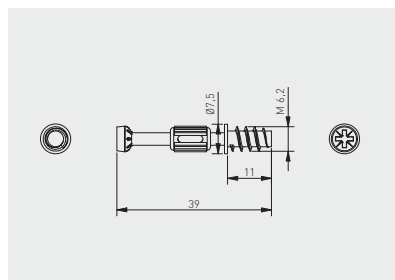

Exzenter FI15X12mm  
 Excentrique FI15X12mm  
 Excéntrica FI15X12mm

WK-CAM-15-12-D

 $\varnothing 15 \times 12$ 

silberfarben / argent / plata

ZnAl

Exzenterverbinder  
 Broche pour montage excentrique  
 Perno para excéntrica

WK-DOW63X45B-D

 $6,3 \times 45$ 

WK-DOW63X39-D

 $6,3 \times 39$ 

WK-DOW63X35B-D

 $6,3 \times 35$ 

WK-DOW63X31G-D

 $6,3 \times 31$ 