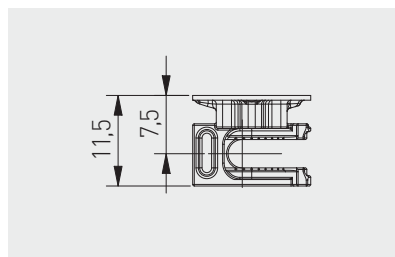

Exzenter FI15X12mm  
 Excentrique FI15X12mm  
 Excéntrica FI15X12mm

WK-CAM-15-12-D

 $\varnothing 15 \times 12$ 

silberfarben / argent / plata

ZnAl

Exzenterverbinder  
 Broche pour montage excentrique  
 Perno para excéntrica

WK-DOW63X45B-D

 $6,3 \times 45$ 

WK-DOW63X39-D

 $6,3 \times 39$ 

WK-DOW63X35B-D

 $6,3 \times 35$ 

WK-DOW63X31G-D

 $6,3 \times 31$ 