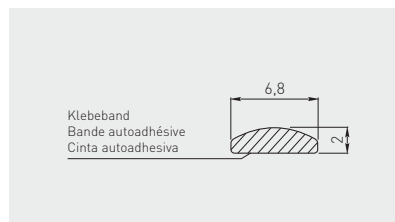

Zierleiste, flach
Bande décorative plate
Embellededor decorativo plano

LO-00-00-001*	2000	Chrom / chrome / cromado	Kunststoff plastique plástico
LO-00-00-003	2000	Messing / bronze / latón	

* Produkt erhältlich auf individuelle Bestellung / Produit disponible sur demande / Producto disponible bajo demanda

Seitenleiste 38
Profilé latéral 38
Cubrecantos para encimeras 38

für Arbeitsplattenstärke 38 mm
Pour plans de travail d'épaisseur 38 mm
Para encimeras de 38 mm de grosor

LMB-BOCZ38L-05	links / gauche / izquierdo	600	aluminium aluminium aluminio	Aluminium aluminium aluminio
LMB-BOCZ38L-20M				
LMB-BOCZ38P-05	rechts / droit / derecho			
LMB-BOCZ38P-20M				