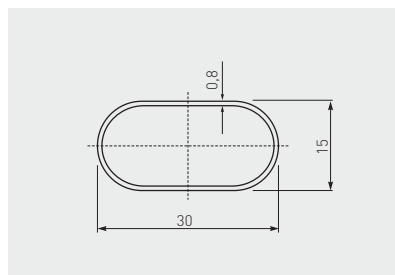

Schlitzleiste 38
 Profilé d'étanchéité 38
 Cubre juntas para encimera 38

für Arbeitsplattenstärke 38 mm
 Pour plans de travail d'épaisseur 38 mm
 Para encimeras de 38 mm de grosor

			
LMB-SZCZ38-05	600	aluminium / aluminium / aluminio	Aluminium
LMB-SZCZ38-20M		schwarz / noir / negro	aluminium aluminio

Schrankstange oval
 Barre ovale
 Tubo ovalado

			
RR-CH-OW-000	3000	Chrom / chrome / cromado	Stahl / acier / acero