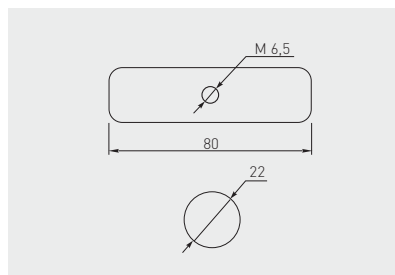

Halterung THB-12, mit Kappe
Support de barre THB-12
Soporte THB-12 distanciador

	 mm		
MR-THB12-001	25	Chrom / chrome / cromado	ZnAl

Verbindungsstück WP-13
Raccord WP-13
Conector WP-13

		
MR-WP013-001	verzinkt / galvanisé / galvanizado	ZnAl