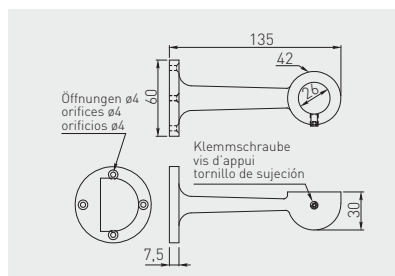

Halterung THB-12, mit Kappe
Support de barre THB-12
Soporte THB-12 distanciador

	 mm		
MR-THB12-001	25	Chrom / chrome / cromado	ZnAl

Verbindungsstück WP-13
Raccord WP-13
Conector WP-13

		
MR-WP013-001	verzinkt / galvanisé / galvanizado	ZnAl