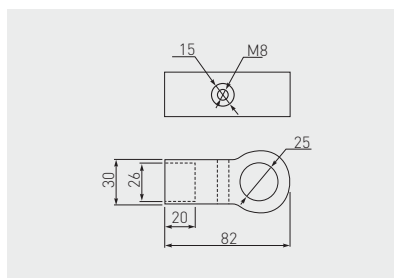

Verbinder TH-5
 Raccord TH-5 à bras double
 Conector TH-5 de doble brazo

	 mm		
MR-TH005-001	25	Chrom / chrome / cromado	ZnAl

Verbinder TH-16
 Raccord TH-16 à bras double
 Conector TH-16 de doble brazo

	 mm		
MR-TH016-001	25	Chrom / chrome / cromado	ZnAl