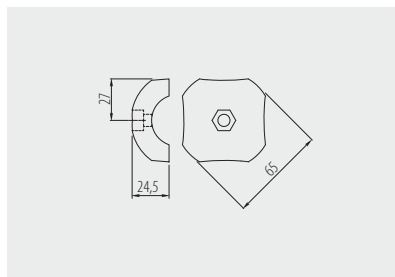

Verbinder TH-1 parallel
Raccord TH-1 parallèle
Conector TH-1 paralelo

MR-TH001-01	Chrom / chrome / cromado	ZnAl
-------------	--------------------------	------

Verbinder TH-2 dreifach
Raccord TH-2 triple
Conector TH-2 triple

MR-TH002-L01	links / gauche / izquierdo	Chrom / chrome / cromado	ZnAl
MR-TH002-P01	rechts / droit / derecho		