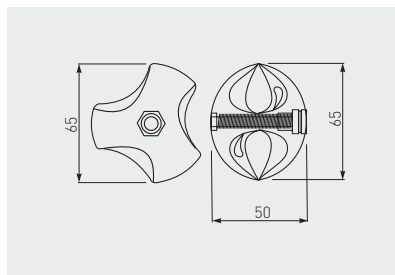

Verbinder TH-1 parallel
Raccord TH-1 parallèle
Conector TH-1 paralelo

MR-TH001-01	Chrom / chrome / cromado	ZnAl
-------------	--------------------------	------

Verbinder TH-2 dreifach
Raccord TH-2 triple
Conector TH-2 triple

MR-TH002-L01	links / gauche / izquierdo	Chrom / chrome / cromado	ZnAl
MR-TH002-P01	rechts / droit / derecho		