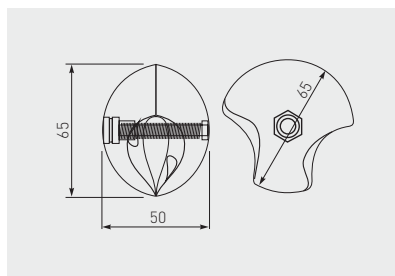

Doppelverbinder TH-18
Raccord TH-18 double
Conector TH-18 doble

			
MR-TH018-L01	links / gauche / izquierdo	Chrom / chrome / cromado	ZnAl
MR-TH018-P01	rechts / droit / derecho		

Runde Kappe
Embout rond
Terminal redondo

	 mm		
MR-THQZ1-001	25	Chrom / chrome / cromado	ZnAl