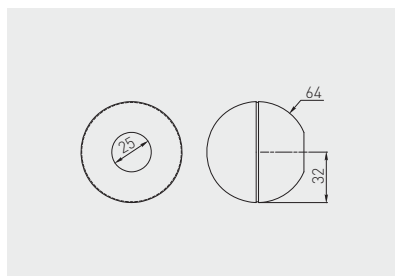

Doppelverbinder TH-18
Raccord TH-18 double
Conector TH-18 doble

			
MR-TH018-L01	links / gauche / izquierdo	Chrom / chrome / cromado	ZnAl
MR-TH018-P01	rechts / droit / derecho		

Runde Kappe
Embout rond
Terminal redondo