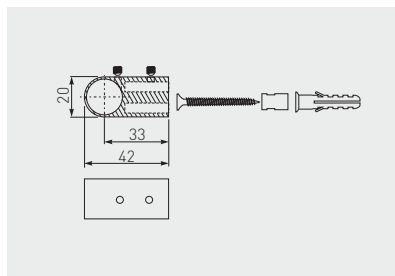

Relinghalter, gerade
Support de rail droit
Soporte para varilla recta

MR-WP2802-01	16 mm	Chrom / chrome / cromado	ZnAl
--------------	----------	--------------------------	------

Relingkappe, gerade
Embout de rail droit
Tapa para varilla, recta

MR-WP2815-01	16 mm	Chrom / chrome / cromado	ZnAl
--------------	----------	--------------------------	------