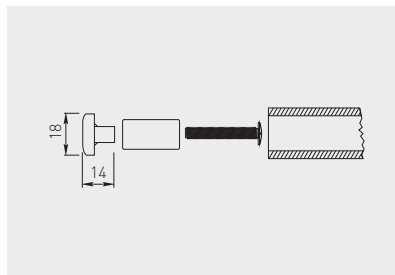

Relinghalter, gerade
Support de rail droit
Soporte para varilla recta

MR-WP2802-01	16 mm	Chrom / chrome / cromado	ZnAl
--------------	----------	--------------------------	------

Relingkappe, gerade
Embout de rail droit
Tapa para varilla, recta

MR-WP2815-01	16 mm	Chrom / chrome / cromado	ZnAl
--------------	----------	--------------------------	------