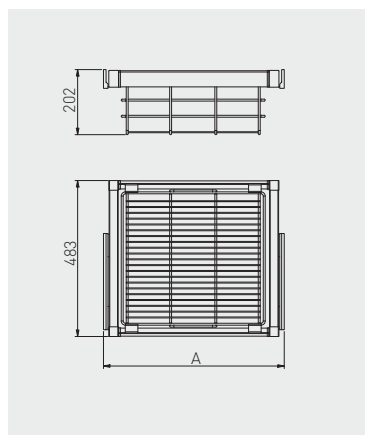

Garderobenkorb ELITE
Panier maille ELITE
Cesto calado ELITE

	A min./max.			
WG-KOSZ60-10	560 - 618	Vollauszug totale completa	weiß blanc blanco	Stahl, Kunststoff acier, plastique acero, plástico
WG-KOSZ70-10	660 - 718			
WG-KOSZ80-10	760 - 818			
WG-KOSZ90-10	860 - 918			
WG-KOSZ60-60	560 - 618		anthrazit anthracite antracita	
WG-KOSZ70-60	660 - 718			
WG-KOSZ80-60	760 - 818			
WG-KOSZ90-60	860 - 918			