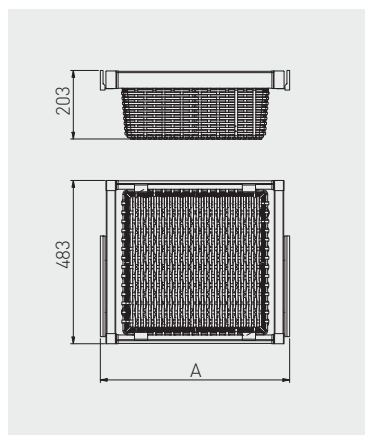

Rattankorb ELITE
Panier en rotin ELITE
Cesto de ratán ELITE

	A min./max.			
WG-KOSZR60-10	560 – 618	Vollauszug totale completa	weiß blanc blanco	Stahl, Kunststoff acier, plastique acero, plástico
WG-KOSZR70-10	660 – 718			
WG-KOSZR80-10	760 – 818			
WG-KOSZR90-10	860 – 918			
WG-KOSZR60-60	560 – 618		anthrazit anthracite antracita	
WG-KOSZR70-60	660 – 718			
WG-KOSZR80-60	760 – 818			
WG-KOSZR90-60	860 – 918			