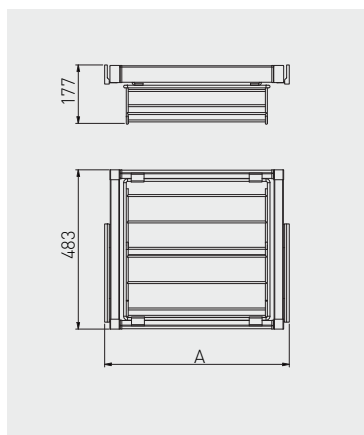

Metallschuhablage ELITE
 Panier à chaussures métallique ELITE
 Cajón zapatero metálico ELITE

	A min./max.			
WG-POBUW60-10	560 - 618	Vollauszug totale completa	weiß blanc blanco	Stahl, Kunststoff acier, plastique acero, plástico
WG-POBUW70-10	660 - 718			
WG-POBUW80-10	760 - 818			
WG-POBUW90-10	860 - 918		anthrazit anthracite antracita	
WG-POBUW60-60	560 - 618			
WG-POBUW70-60	660 - 718			
WG-POBUW80-60	760 - 818			
WG-POBUW90-60	860 - 918			