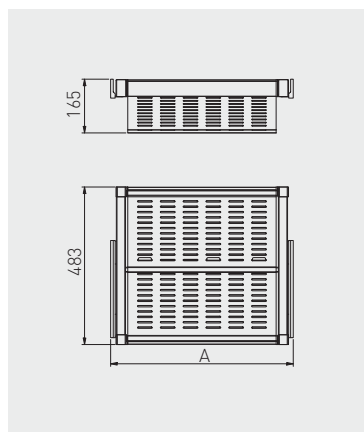

Metallschuhablage ELITE
 Panier à chaussures métallique ELITE
 Cajón zapatero metálico ELITE

	A min./max.			
WG-POBUWM60-10	560 - 618	Vollauszug totale completa	weiß blanc blanco	Stahl, Kunststoff acier, plastique acero, plástico
WG-POBUWM70-10	660 - 718			
WG-POBUWM80-10	760 - 818			
WG-POBUWM90-10	860 - 918			
WG-POBUWM60-60	560 - 618		anthrazit anthracite antracita	
WG-POBUWM70-60	660 - 718			
WG-POBUWM80-60	760 - 818			
WG-POBUWM90-60	860 - 918			