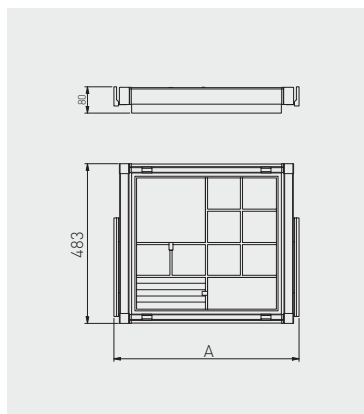

Organizer ELITE
Organisateur ELITE
Organizador ELITE

	A min./max.			
WG-PRZEG60-10	560 - 618	Vollauszug totale completa	weiß blanc blanco	Stahl, Kunststoff acier, plastique acero, plástico
WG-PRZEG70-10	660 - 718			
WG-PRZEG80-10	760 - 818			
WG-PRZEG90-10	860 - 918			
WG-PRZEG60-60	560 - 618		anthrazit anthracite antracita	
WG-PRZEG70-60	660 - 718			
WG-PRZEG80-60	760 - 818			
WG-PRZEG90-60	860 - 918			