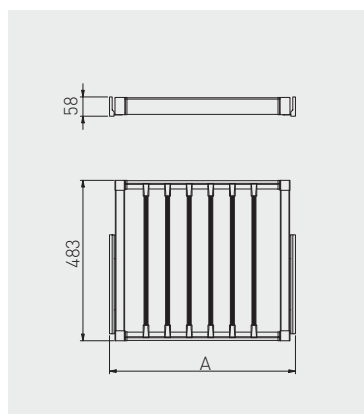

Hosenaufhänger ELITE
 Porte-pantalon ELITE
 Colgador ELITE para pantalones

	A min./max.			
WG-WSP0D60-10	560 – 618	Vollauszug totale completa	weiß blanc blanco	Stahl, Kunststoff acier, plastique acero, plástico
WG-WSP0D70-10	660 – 718			
WG-WSP0D80-10	760 – 818			
WG-WSP0D90-10	860 – 918			
WG-WSP0D60-60	560 – 618		anthrazit anthracite antracita	
WG-WSP0D70-60	660 – 718			
WG-WSP0D80-60	760 – 818			
WG-WSP0D90-60	860 – 918			