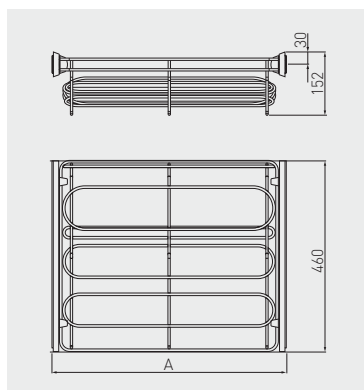

Schuhschublade SMART
Porte-chaussures SMART
Balda SMART para calzado

A
min./max.

W-WOBU60-BP-60	ohne Führungen jeu complet sans glissière juego sin guías	600	Vollauszug totale completa	grau gris gris	Stahl, Kunststoff acier, plastique acero, plástico
W-WOBU60-VE-60	mit Kugelführungen H45 mit Dämpfung sur glissière à billes H45 avec fonction de fermeture amortie con guía de bolas H45 con función de cierre silencioso				
W-WOBU70-BP-60	ohne Führungen jeu complet sans glissière juego sin guías	700	Vollauszug totale completa	grau gris gris	Stahl, Kunststoff acier, plastique acero, plástico
W-WOBU70-VE-60	mit Kugelführungen H45 mit Dämpfung sur glissière à billes H45 avec fonction de fermeture amortie con guía de bolas H45 con función de cierre silencioso				
W-WOBU80-BP-60	ohne Führungen jeu complet sans glissière juego sin guías	800	Vollauszug totale completa	grau gris gris	Stahl, Kunststoff acier, plastique acero, plástico
W-WOBU80-VE-60	mit Kugelführungen H45 mit Dämpfung sur glissière à billes H45 avec fonction de fermeture amortie con guía de bolas H45 con función de cierre silencioso				
W-WOBU90-BP-60	ohne Führungen jeu complet sans glissière juego sin guías	900	Vollauszug totale completa	grau gris gris	Stahl, Kunststoff acier, plastique acero, plástico
W-WOBU90-VE-60	mit Kugelführungen H45 mit Dämpfung sur glissière à billes H45 avec fonction de fermeture amortie con guía de bolas H45 con función de cierre silencioso